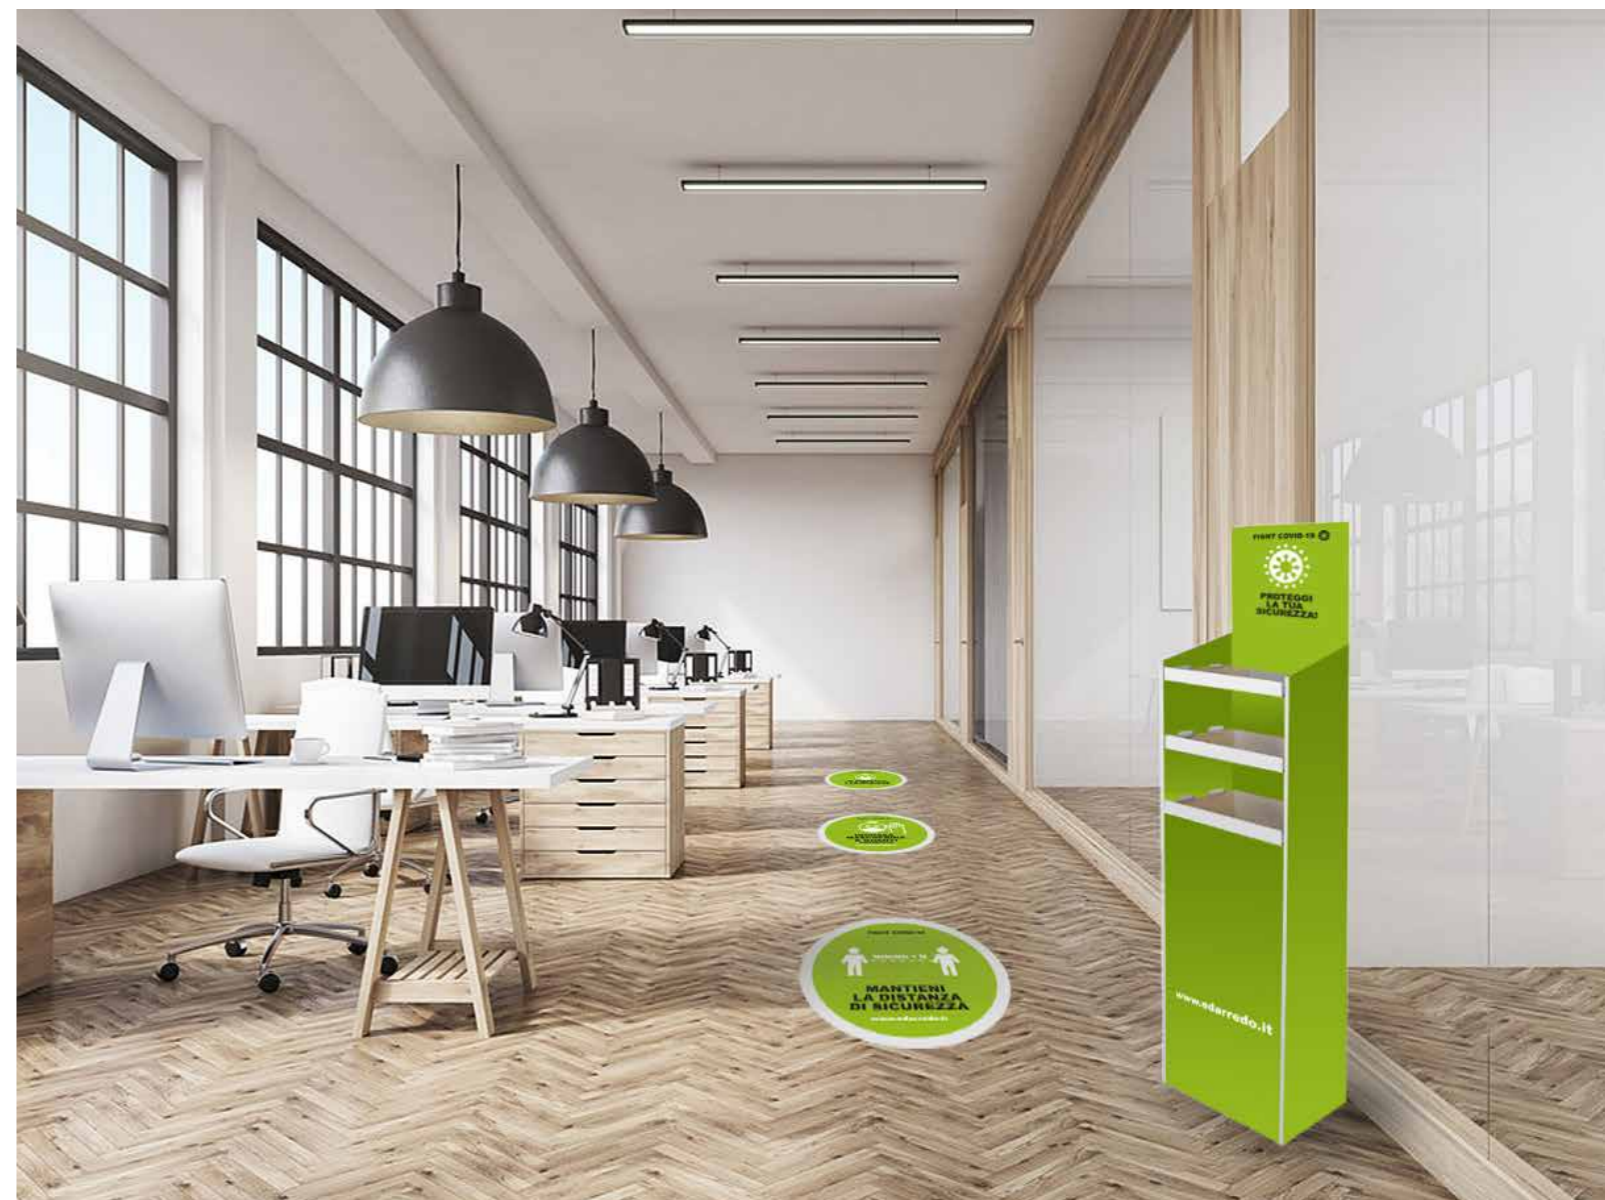

# Postazione DPI

Postazione con piano d'appoggio per gel igienizzante, completa di due vani per dispositivi di protezione. Realizzata in cartone riciclabile.

1 POSTAZIONE DPI

€ 97,00

Iva e trasporto esclusi