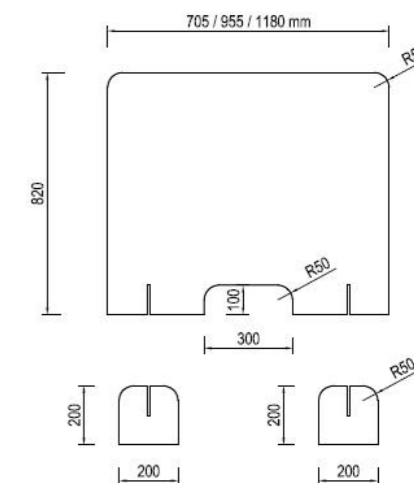

## Cartelli informativi

Set di 4 cartelli da appoggio, realizzati in forex 3 mm con piedino in cartone posizionato sul retro.

SET (4 PEZZI)  
2 FORMATO (A4): 21X29,7 CM  
2 FORMATO (A3): 29,7X42 CM

€ 46,00

SPP 070 DIM. 705X820X5 mm

€ 114,00

SPP 090 DIM. 955X820X5 mm

€ 139,00

SPP 118 DIM. 1180x820x 5 mm

€ 154,00

Iva e trasporto esclusi

Per info e ordini scrivi a: