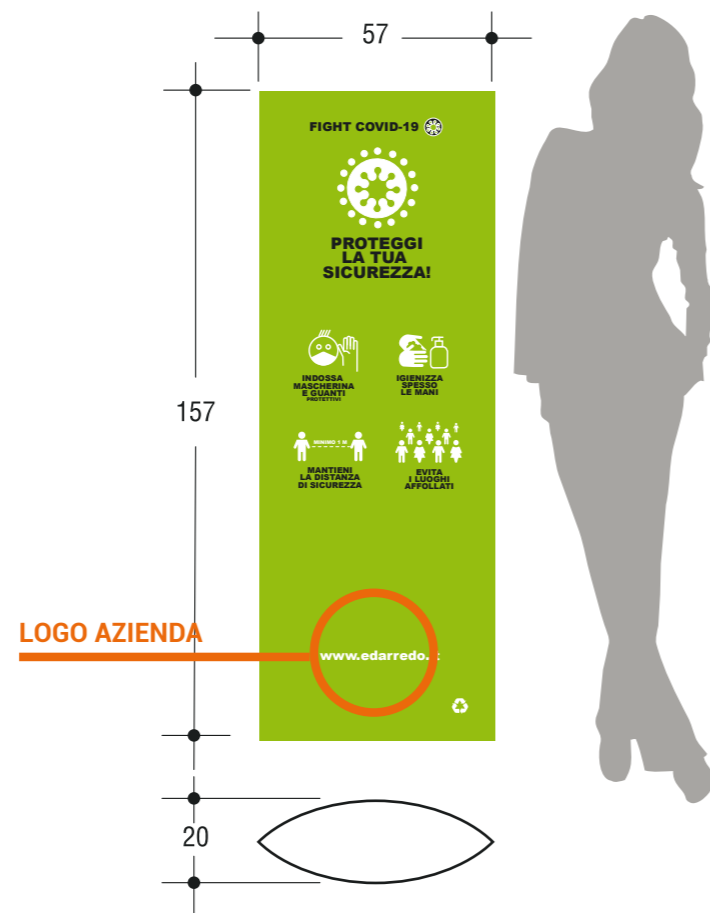

**Tutte le proposte  
Fight Covid 19  
sono personalizzabili  
con il vostro logo  
e realizzate con  
materiali riciclabili.**

Informazioni e ordini:

[edarredo@edarredo.it](mailto:edarredo@edarredo.it)

# Totem informativo

Totem informativo ellittico, autoportante. Realizzato in cartone plastificato riciclabile.

1 TOTEM INFORMATIVO

€ 59,00

Iva e trasporto esclusi

IL MATERIALE PROMOZIONALE VERRÀ FORNITO TRADOTTO IN LINGUA RICHIESTA SPECIFICATA ALL'ORDINE.