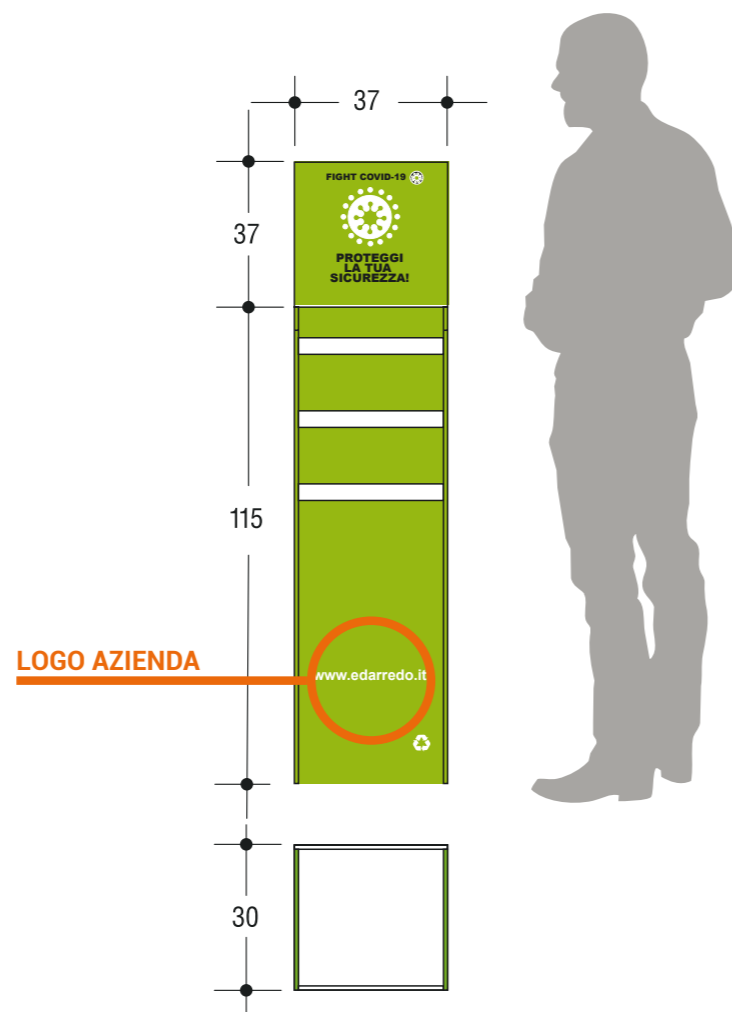

Postazione DPI

Postazione con piano d'appoggio per gel igienizzante, completa di due vani per dispositivi di protezione. Realizzata in cartone riciclabile.

1 POSTAZIONE DPI

€ 97,00

Iva e trasporto esclusi

IL MATERIALE PROMOZIONALE VERRÀ FORNITO TRADOTTO IN LINGUA RICHIESTA SPECIFICATA ALL'ORDINE.