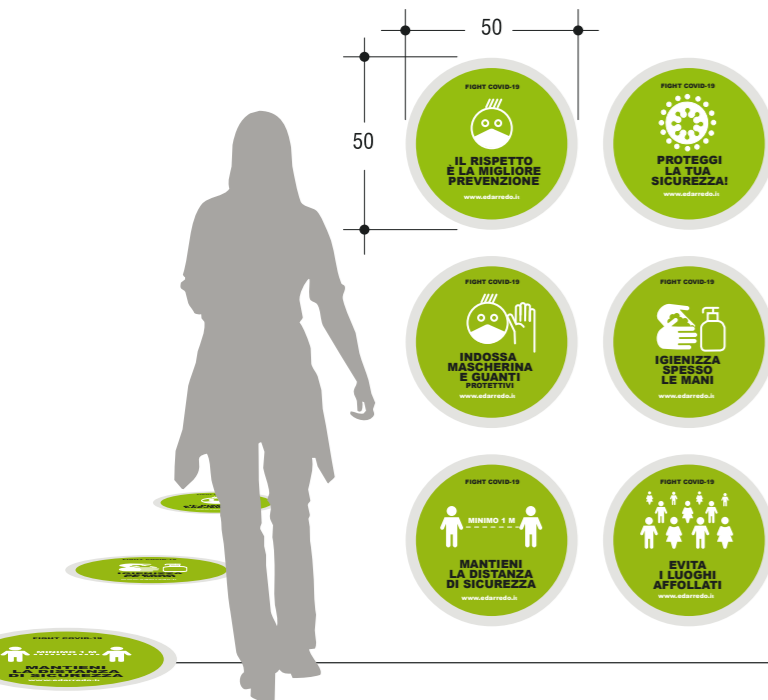

# Segnaletica calpestabile

Set di 6 adesivi circolari da pavimento, calpestabili, laminati antiscivolo.

1 SET (6 PEZZI)  
SEGNALETICA  
CALPESTABILE

€ 108,00

Iva e trasporto esclusi