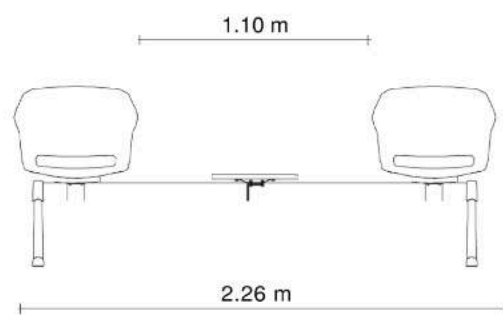

SITT PANCA

INNOVATIVA

Rispetta le normative anti COVID sulla distanza interpersonale

FLESSIBILE

Superata l'emergenza avrai la possibilità di implementare la panca aggiungendo una seduta in più con estrema semplicità

COMODA

Seduta in PPL può essere imbottita e rivestita con materiali lavabili, antibatterici e anallergici omologati

SEMPLICE DA SANIFICARE

www.edarredo.it

Contattaci