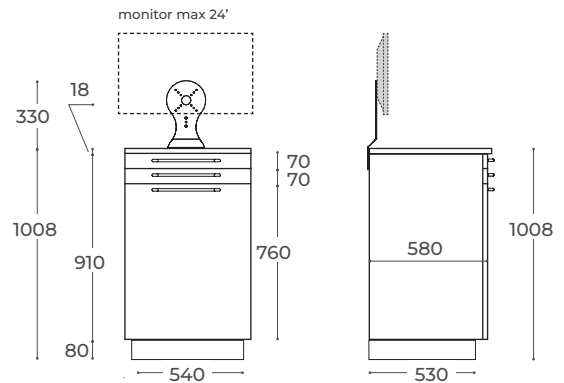

EPN909_P I.T. workstation su piedi

EN I.T. workstation on feet **DE** I.T. Workstation auf FüÙe **FR** I.T. poste de travail sur pieds **ES** I.T. Workstation con pies