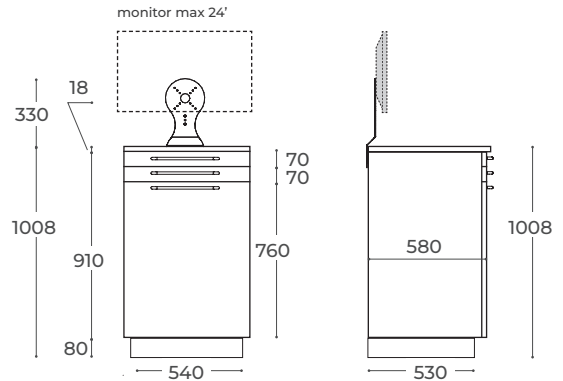

EPN909_P I.T. workstation su piedi

EN I.T. workstation on feet **DE** I.T. Workstation auf Füße
FR I.T. poste de travail sur pieds **ES** .T. Workstation con pies